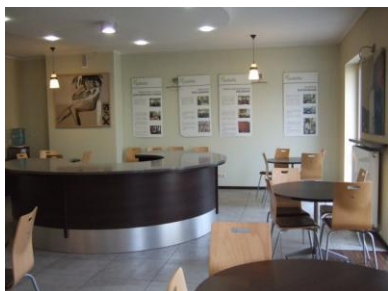

Szanowni Państwo,

Serdecznie zapraszam do skorzystania z naszej **widnej i klimatyzowanej sali szkoleniowej** (71 m²) dostosowanej do organizacji

- spotkań służbowych,
- szkoleń i konferencji
- pokazów

Na wyposażenie sali składa się rzutnik multimedialny, ekran, flipchart i nagłośnienie. Całe Centrum objęte jest zasięgiem bezprzewodowego internetu. Proponujemy również pomoc techniczną.

Sala szkoleniowa pomieści 24 osoby w ustawieniu szkolnym i 40 osób w ustawieniu teatralnym.

W przerwach pomiędzy zajęciami proponujemy pyszną kawę i ciastka, a jeśli jest takie życzenie klienta, to na miejscu przygotowujemy smaczny obiad w atrakcyjnej cenie.

Sala do pokazów Convinience

Posiada niezbędny sprzęt do przygotowywania i prezentacji dań gotowych, a dobrze wyposażona kuchnia stanowi niezbędne zaplecze gastronomiczne.

Sala szkoleniowa dostępna jest w cenie 400 pln netto (+23 % VAT).